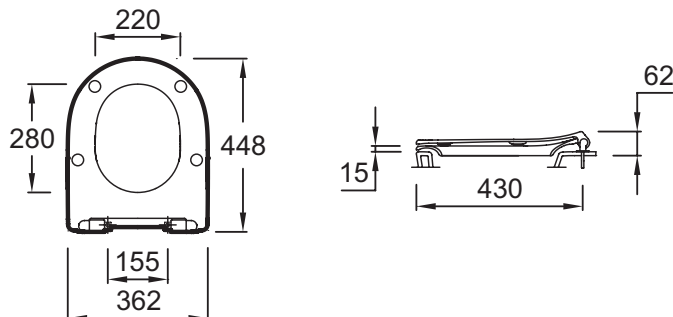

Продукты для комплектации

- EDR102: Чаша подвесного унитаза 54 x 36 см

Связанные продукты

- E21562: Ручка для крышки-сиденья

Общая информация

Спецификация продукта: Крышка-сиденье из термодюра. E24889. Коллекция: ODEON RIVE GAUCHE. ВЕС: 3,6 кг. МАТЕРИАЛ: Термодюр. АКСЕССУАРЫ: Ультратонкая крышка-сиденье. ТИП КРЫШКИ-СИДЕНЬЯ: Съёмная с механизмом "плавное опускание". МАТЕРИАЛ СИДЕНЬЯ: Термодюр. ШАРНИРЫ: Металл. ГАРАНТИЯ НА КРЫШКУ-СИДЕНЬЕ: 2 года. УПАКОВКА: Единая упаковка.